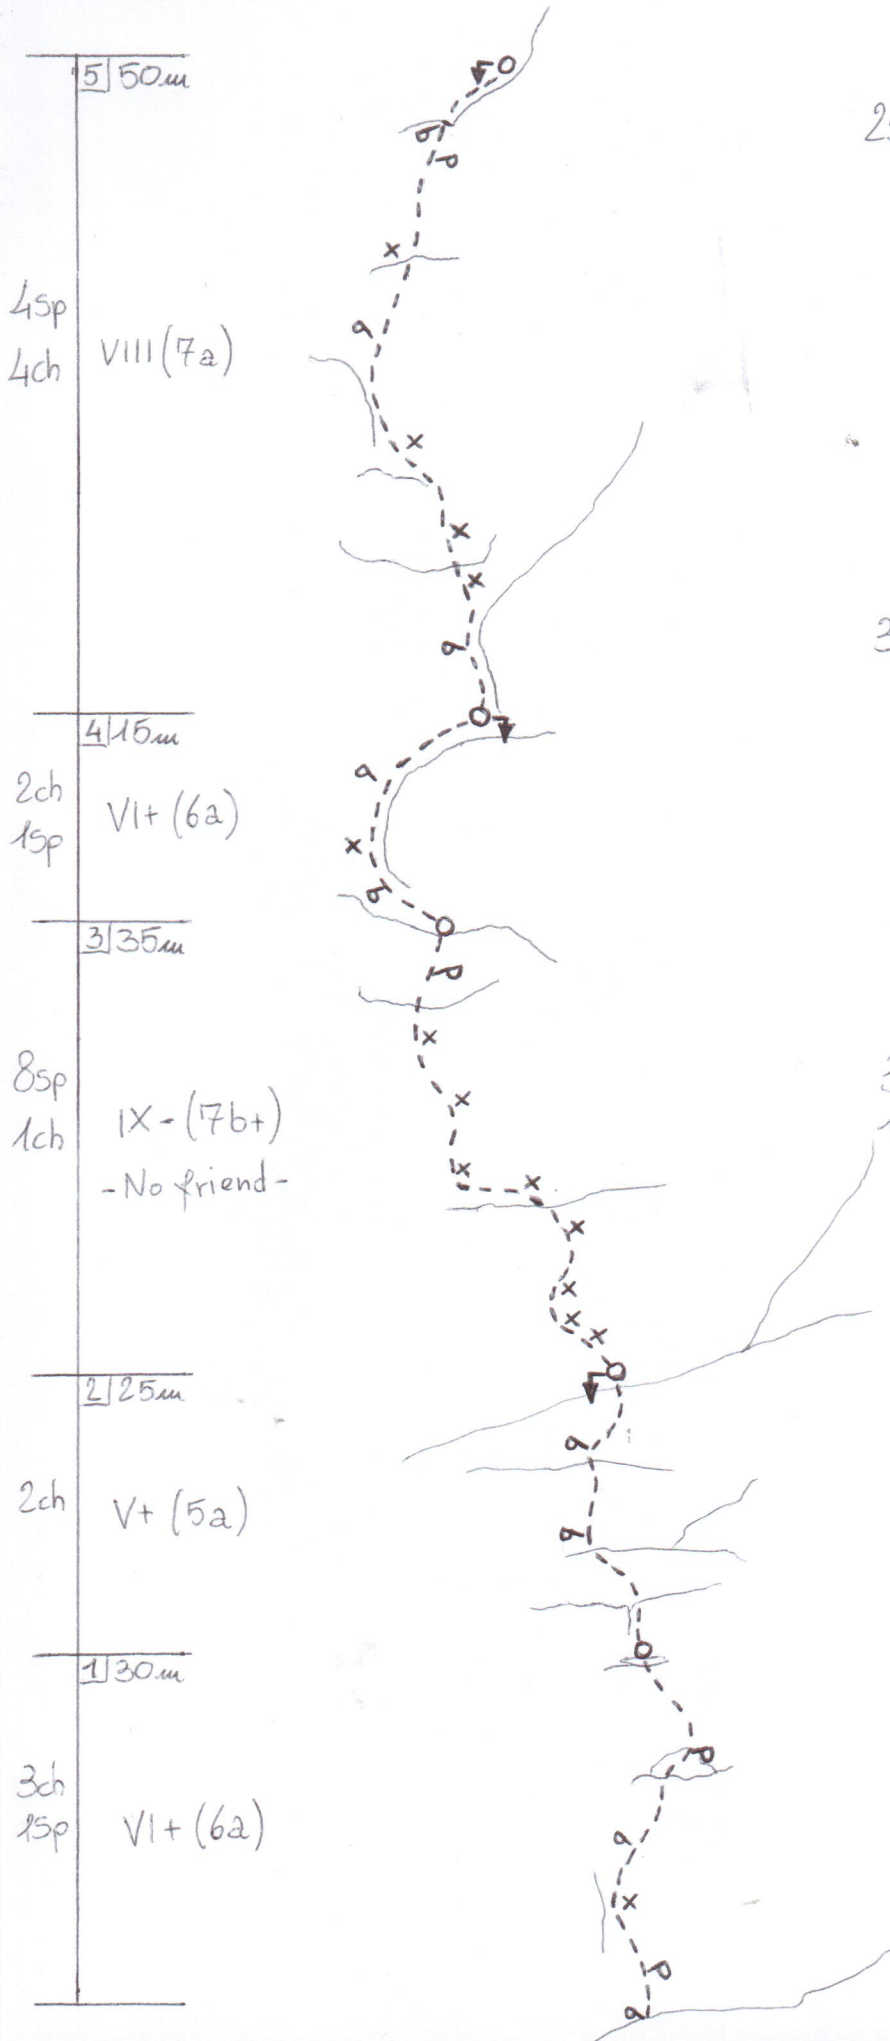

COL DEI BOS, Fanis

Parete Sud-Est

Via "LISSETTA"

DIFF. MAX 7b+, 7a obb
SVIL. 250m, RS3
LUGLIO 2013
SIMONINI, DUZZI, MORETTO
-RIENTRO IN DOPPIA-
UTILI FRIEND: 0,5-0,75-1-2 BD