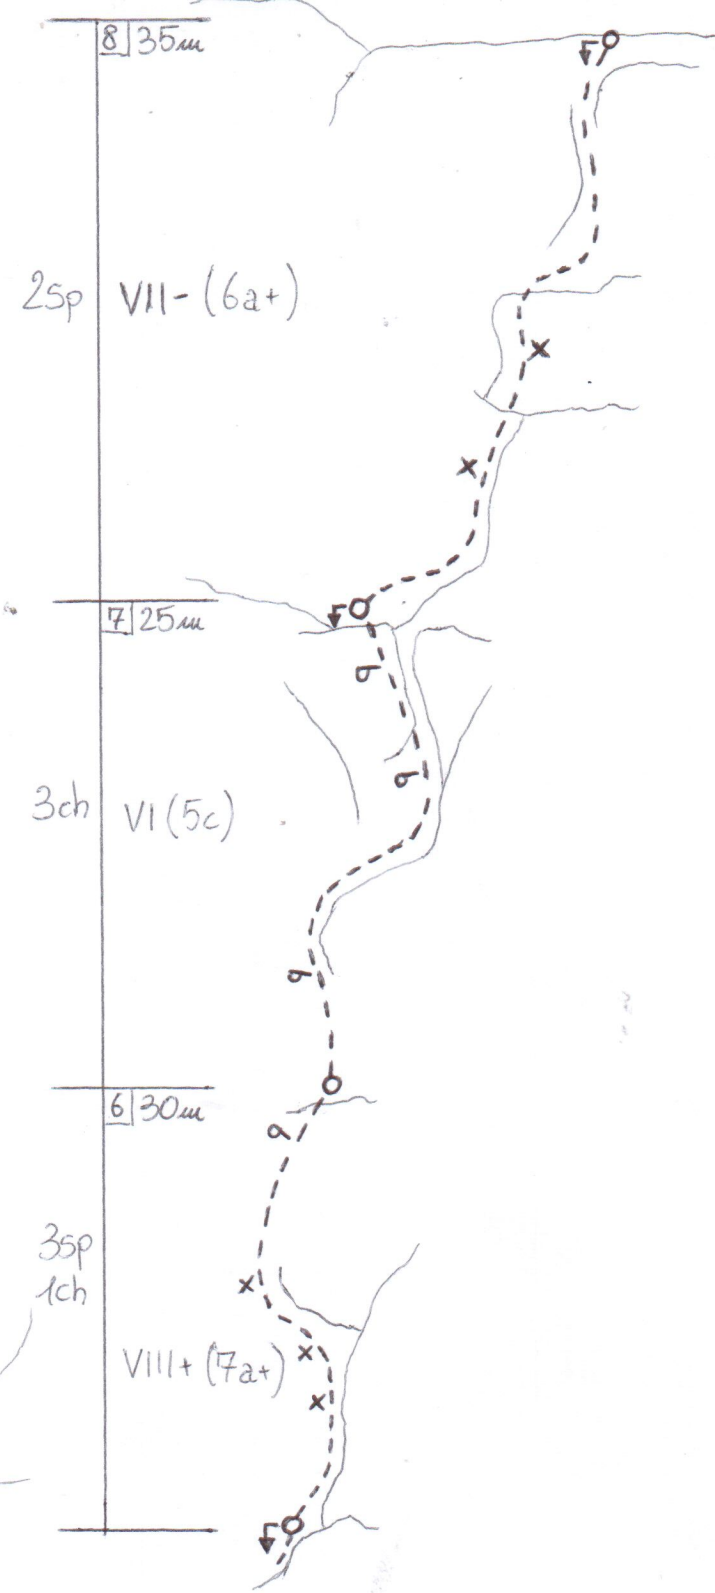

COL DEI BOS, Fanis

Parete Sud-Est

Via "LISSETTA"

DIFF. MAX 7b+, 7a obb
SVIL. 250m, RS3
LUGLIO 2013
SIMONINI, DUZZI, MORETTO
-RIENTRO IN DOPPIA-
UTILI FRIEND: 0,5-0,75-1-2 BD